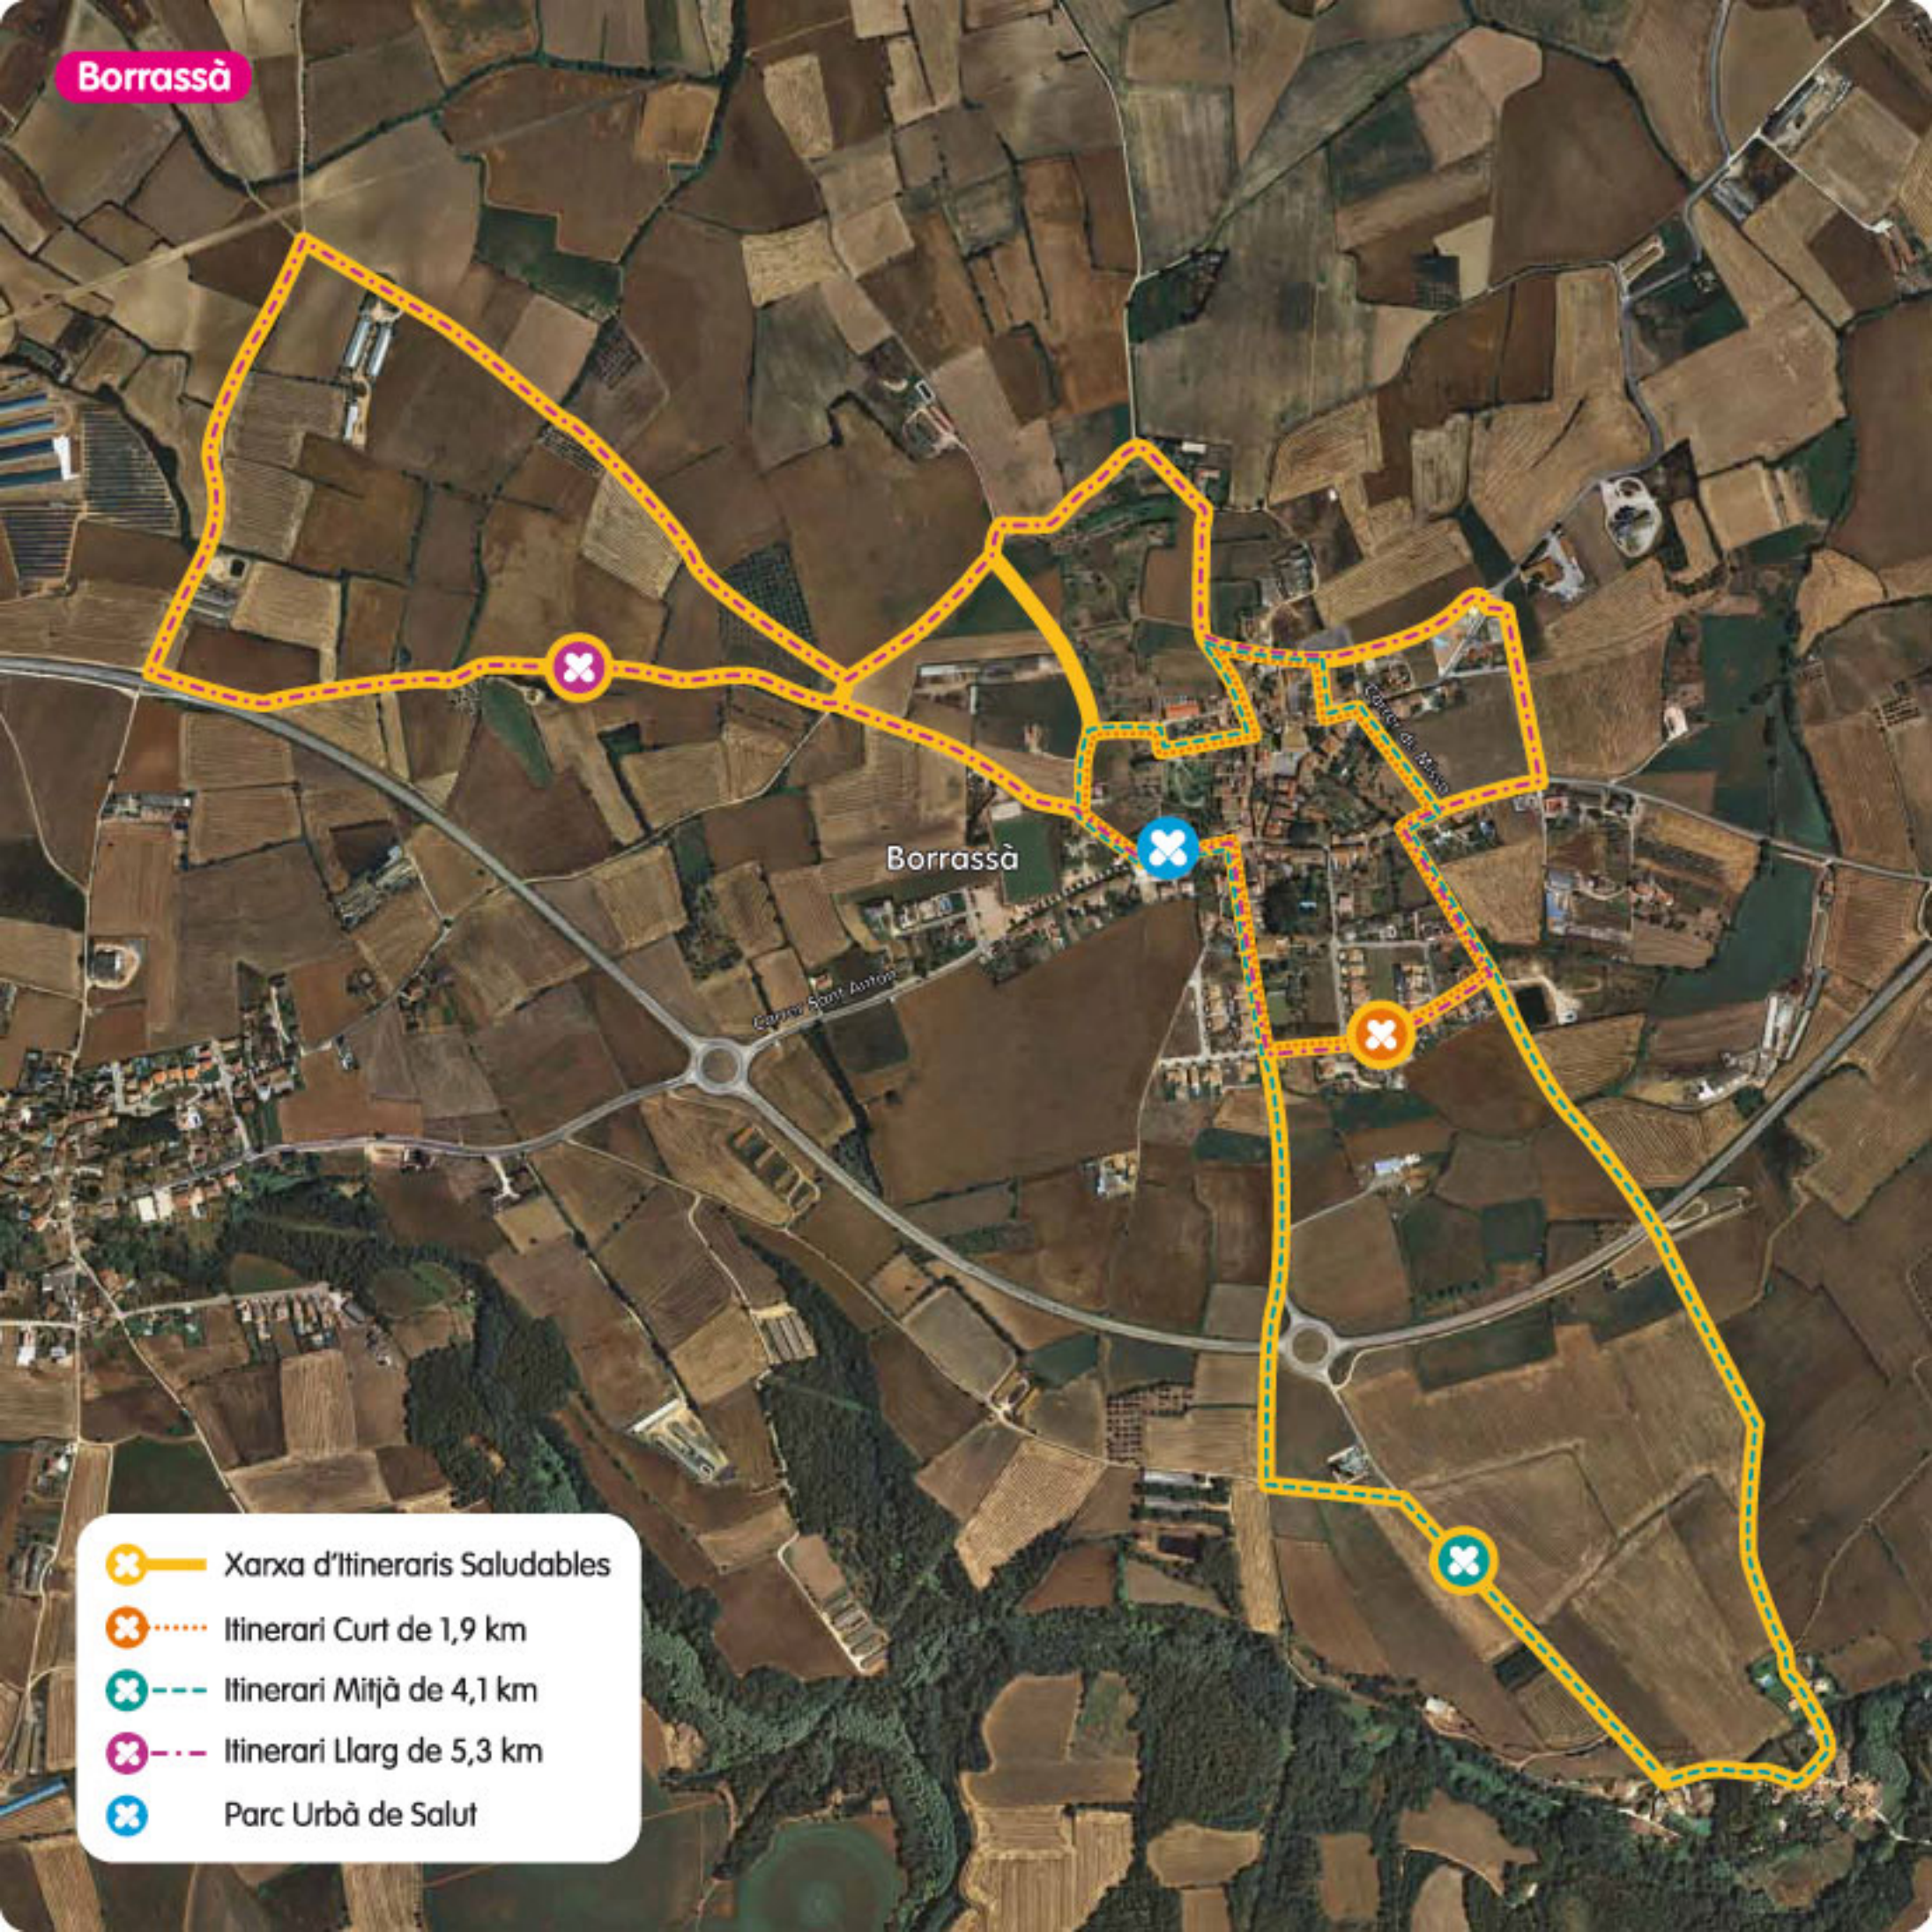

# Borrassà

Borrassà

Carretera Sant Antoni

Carretera de Borrassà

-  Xarxa d'itineraris Saludables
-  Itinerari Curt de 1,9 km
-  Itinerari Mitjà de 4,1 km
-  Itinerari Llarg de 5,3 km
-  Parc Urbà de Salut