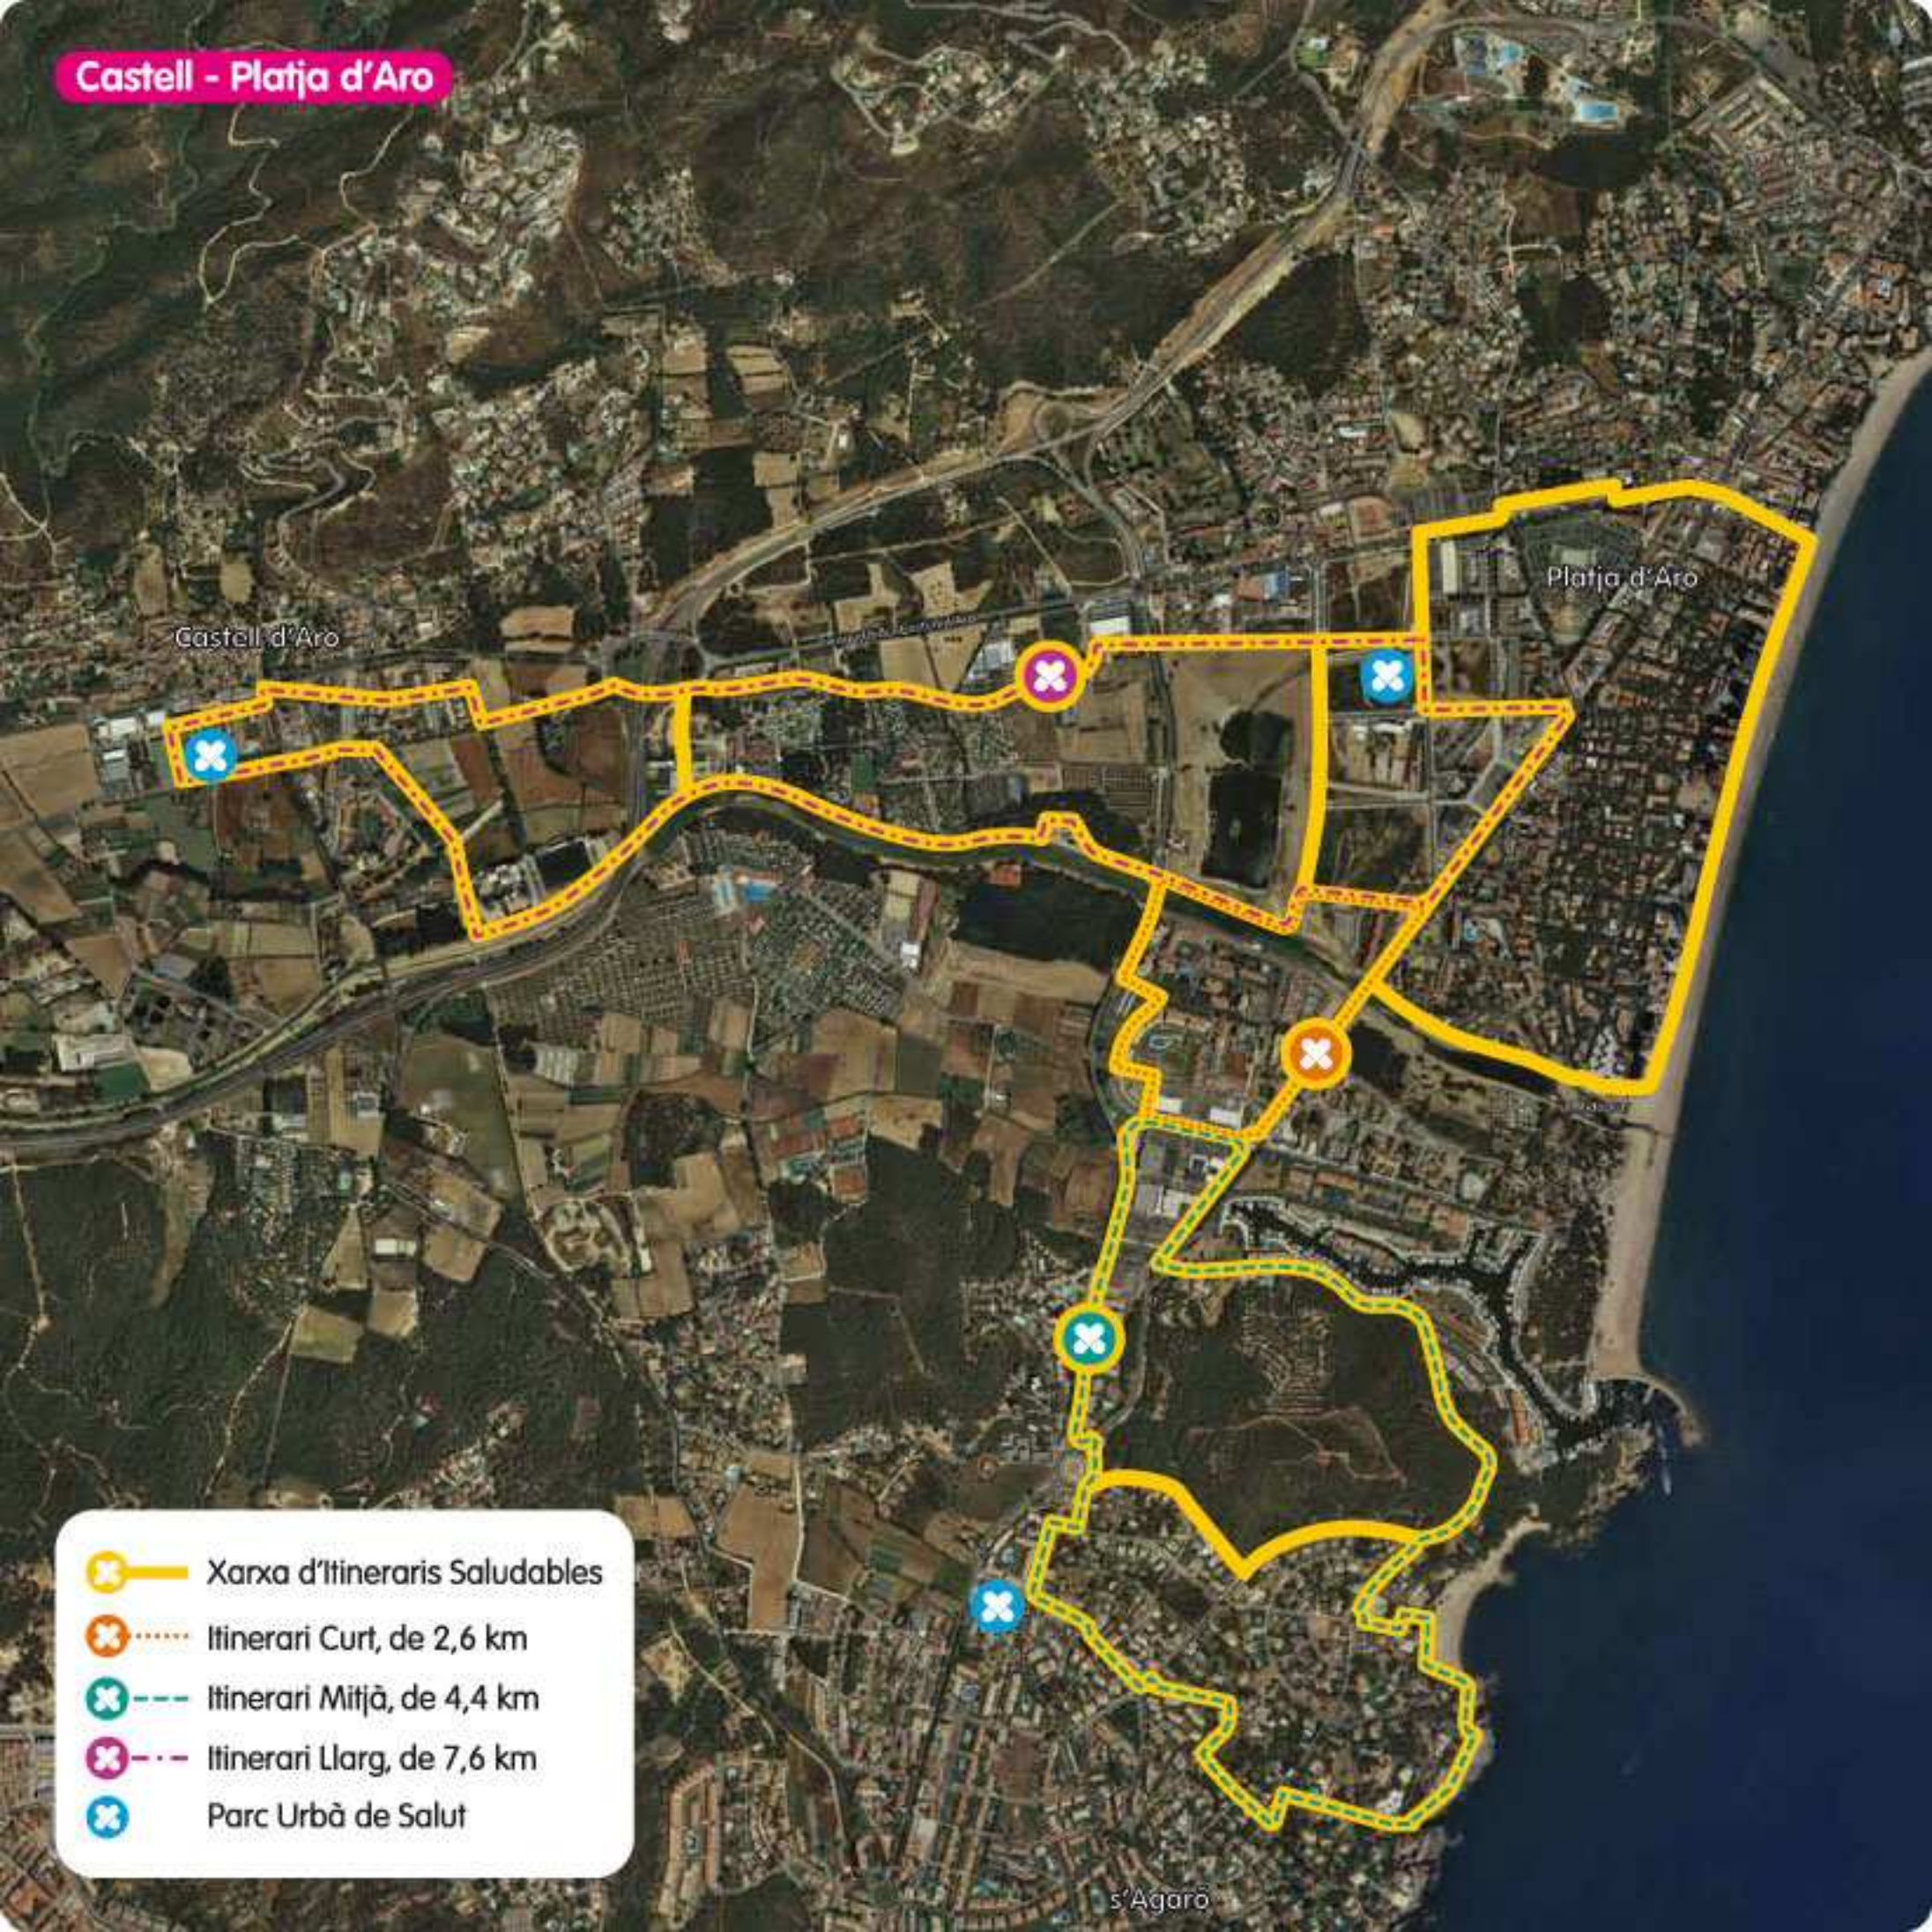

Castell - Platja d'Aro

-  Xarxa d'Itineraris Saludables
-  Itinerari Curt, de 2,6 km
-  Itinerari Mitjà, de 4,4 km
-  Itinerari Llarg, de 7,6 km
-  Parc Urbà de Salut

s'Agaró