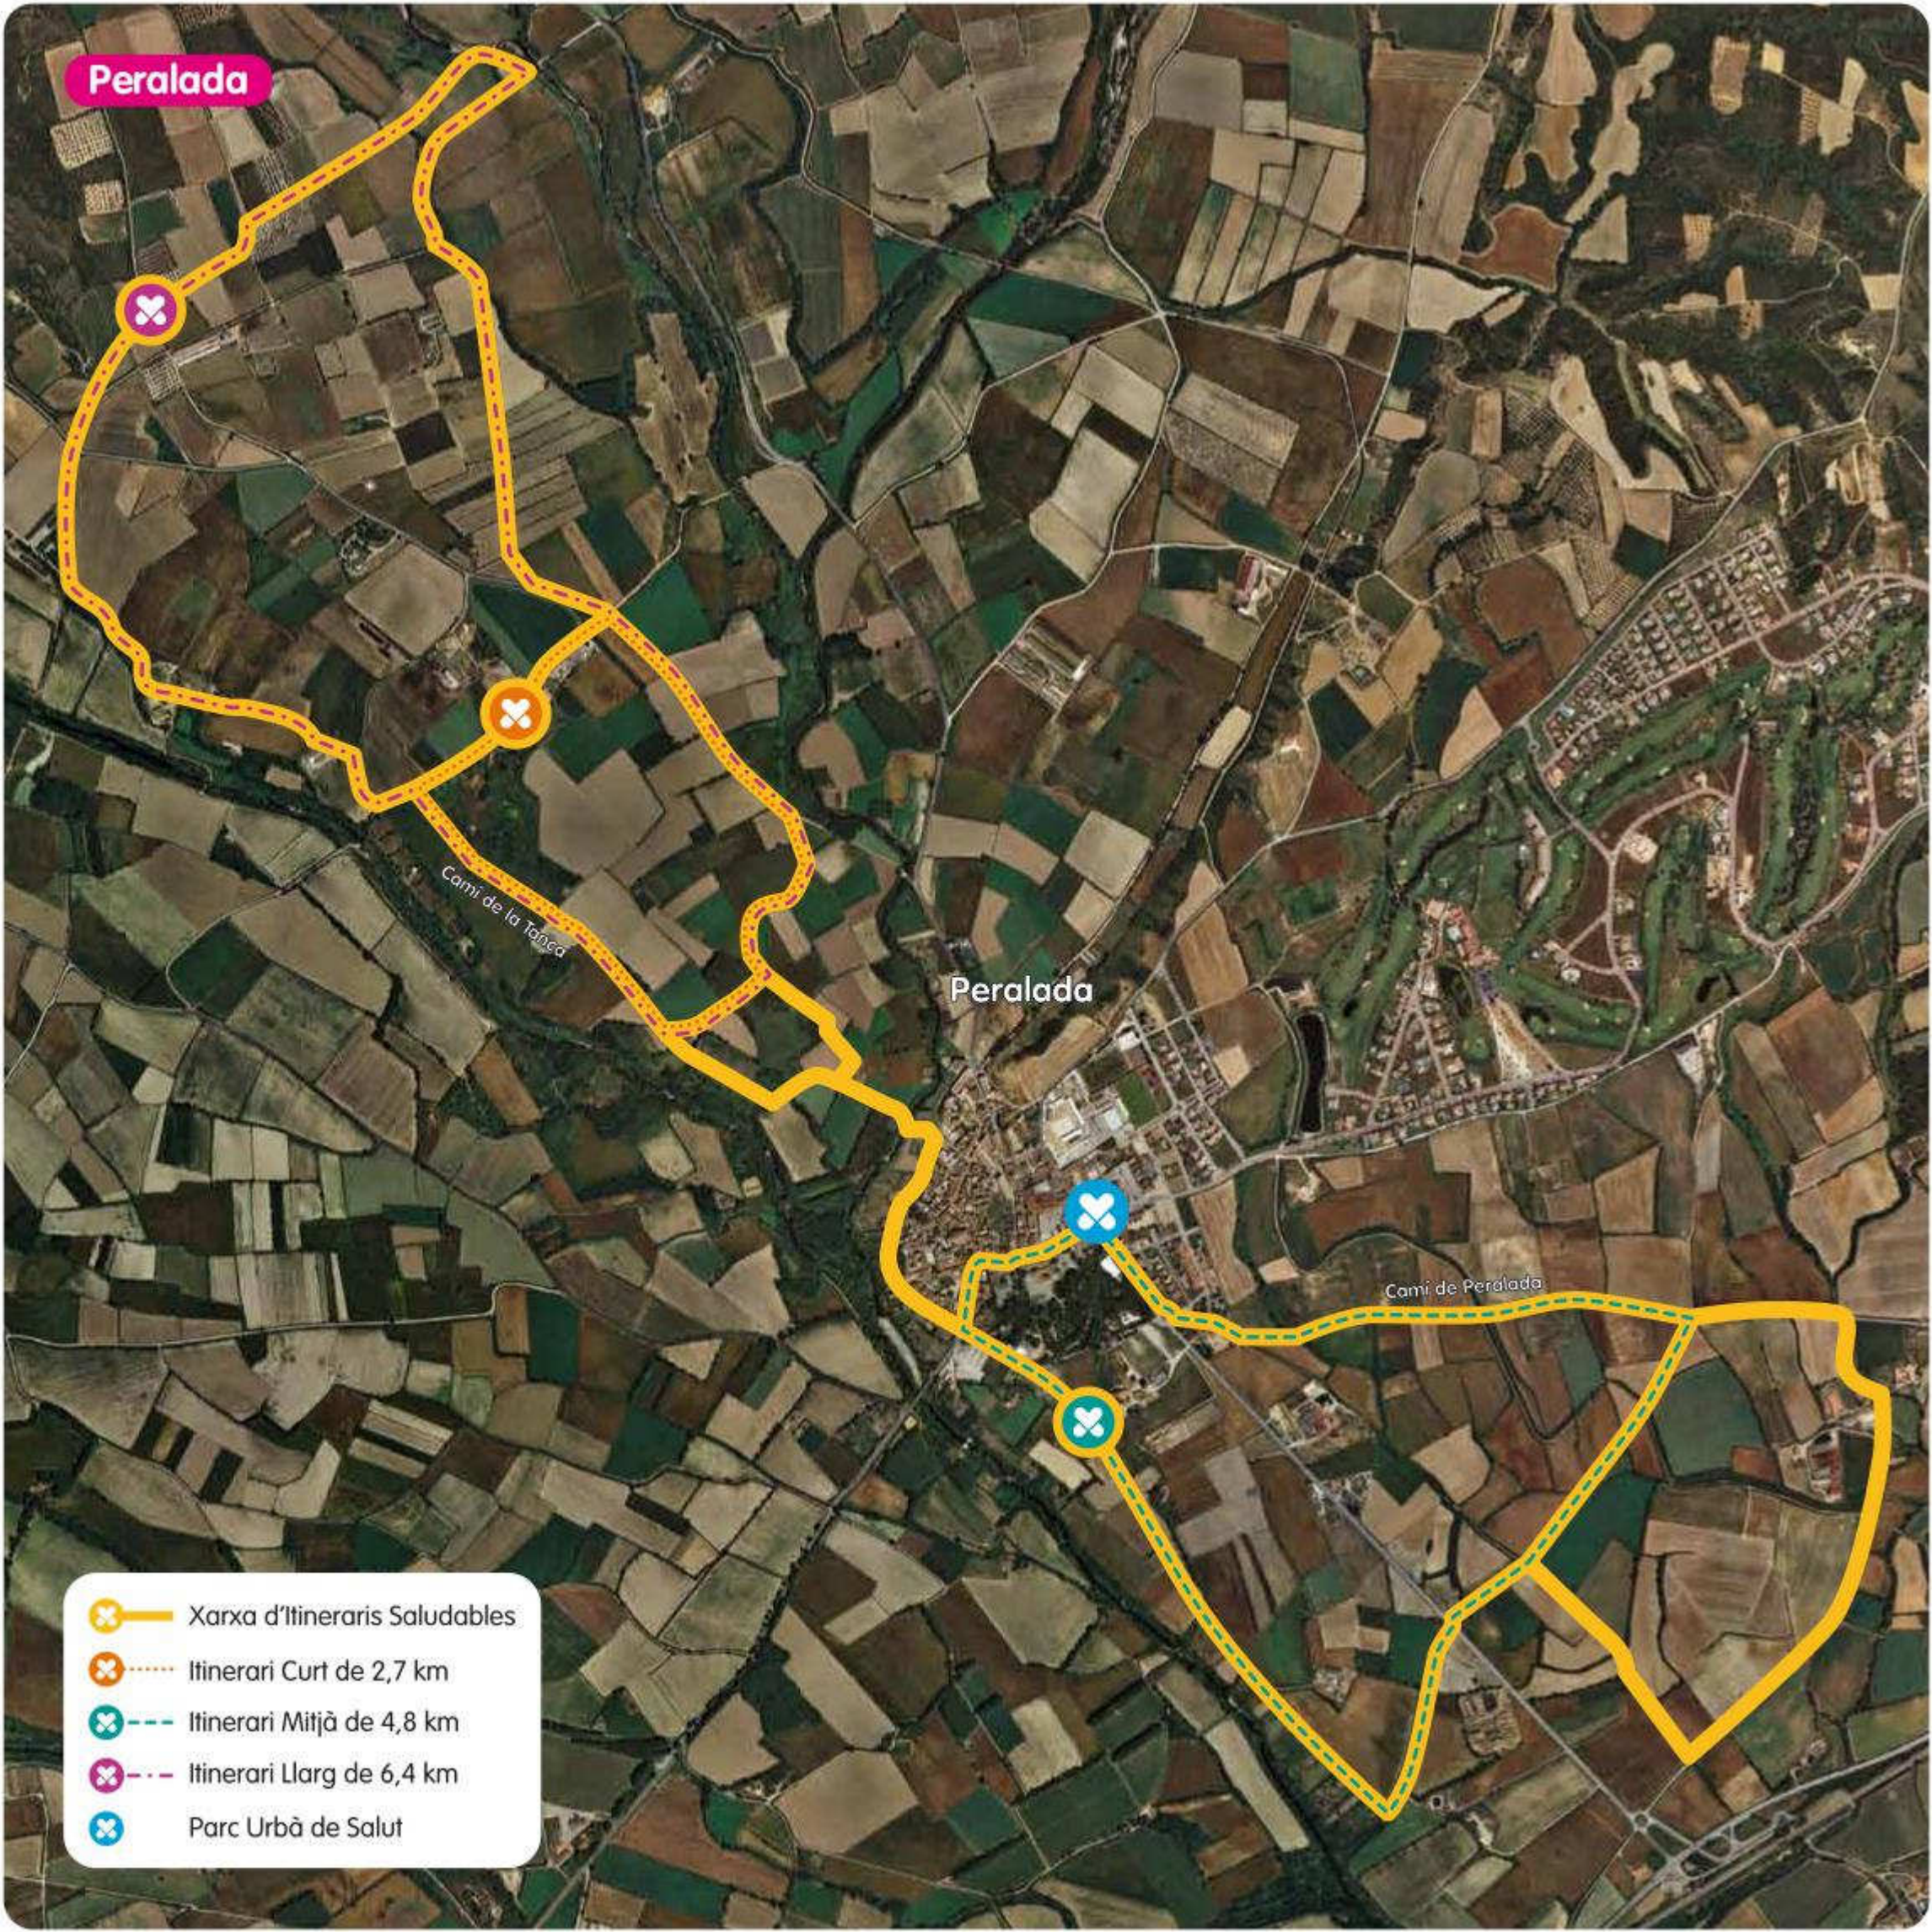

Peralada

Cami de la Tàrrica

Peralada

Cami de Peralada

-  Xarxa d'itineraris Saludables
-  Itinerari Curt de 2,7 km
-  Itinerari Mitjà de 4,8 km
-  Itinerari Llarg de 6,4 km
-  Parc Urbà de Salut